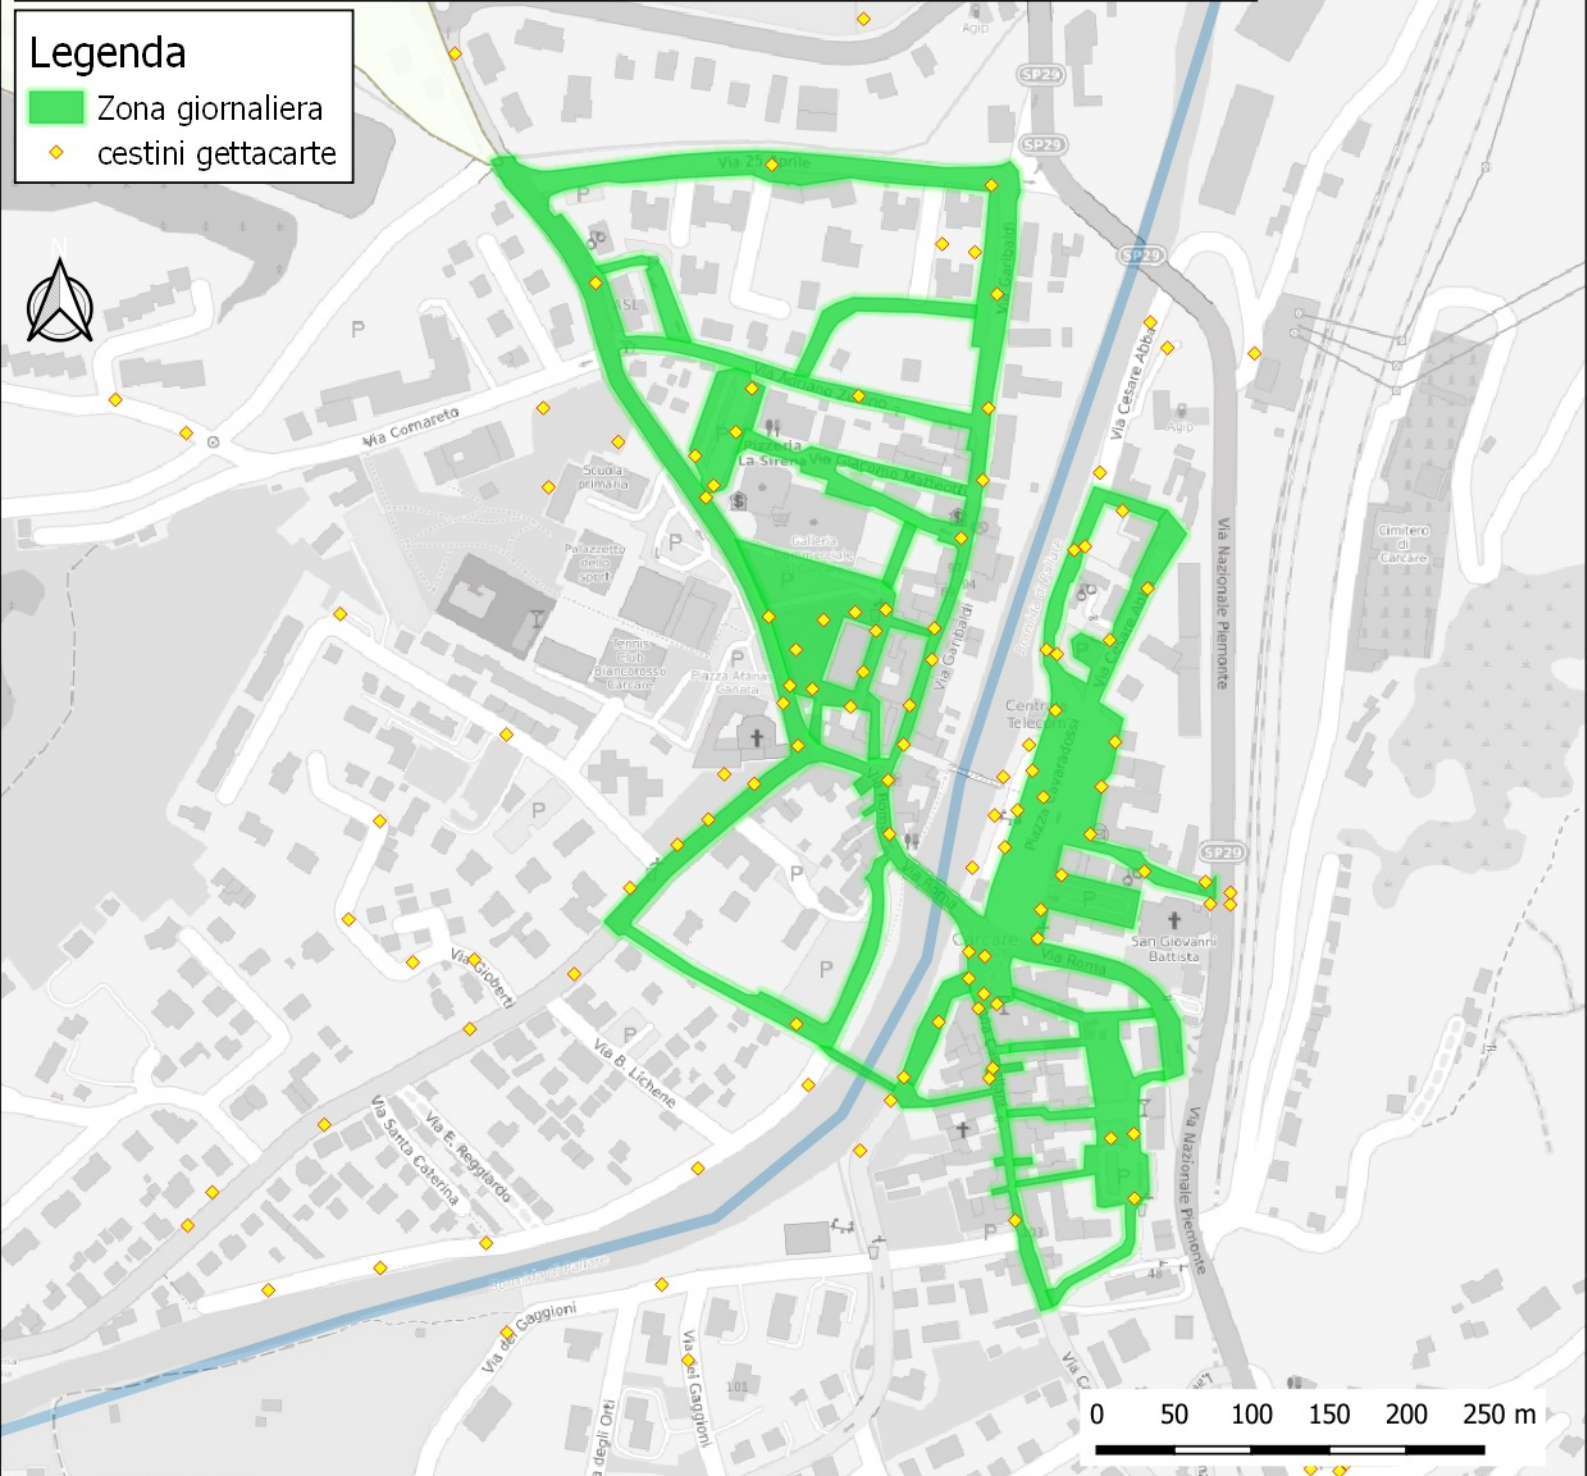

CARCARE SPAZZAMENTO (Domenica)

Legenda

- Zona giornaliera
- ◆ cestini gettacarte

0 50 100 150 200 250 m

0 50 100 150 200 250 m

Fraz. Vispa

0 50 100 150 200 250 m