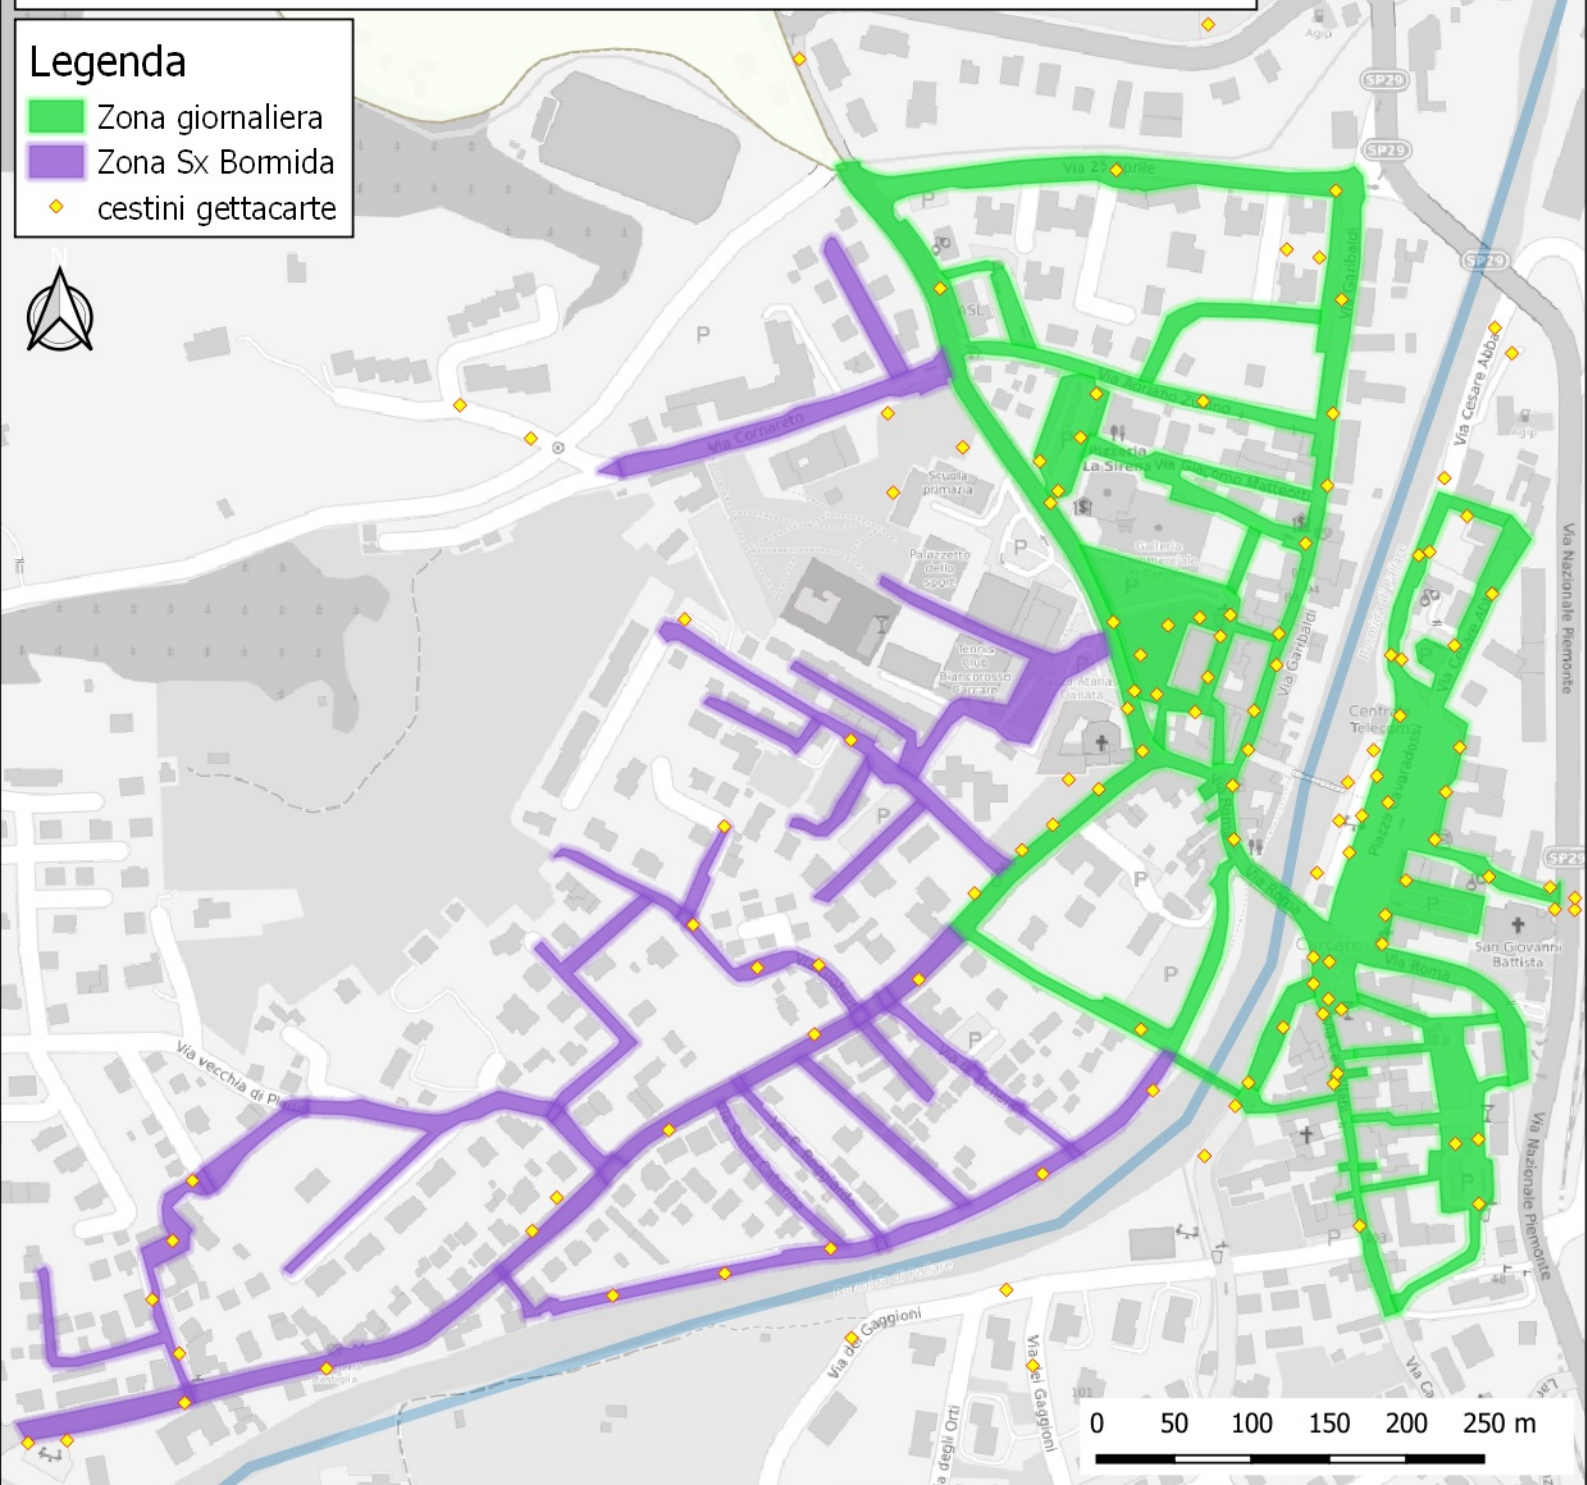

CARCARE SPAZZAMENTO (Lun-Mer-Ven)

Legenda

- Zona giornaliera
- Zona Sx Bomida
- cestini gettacarte

Fraz. Vispa