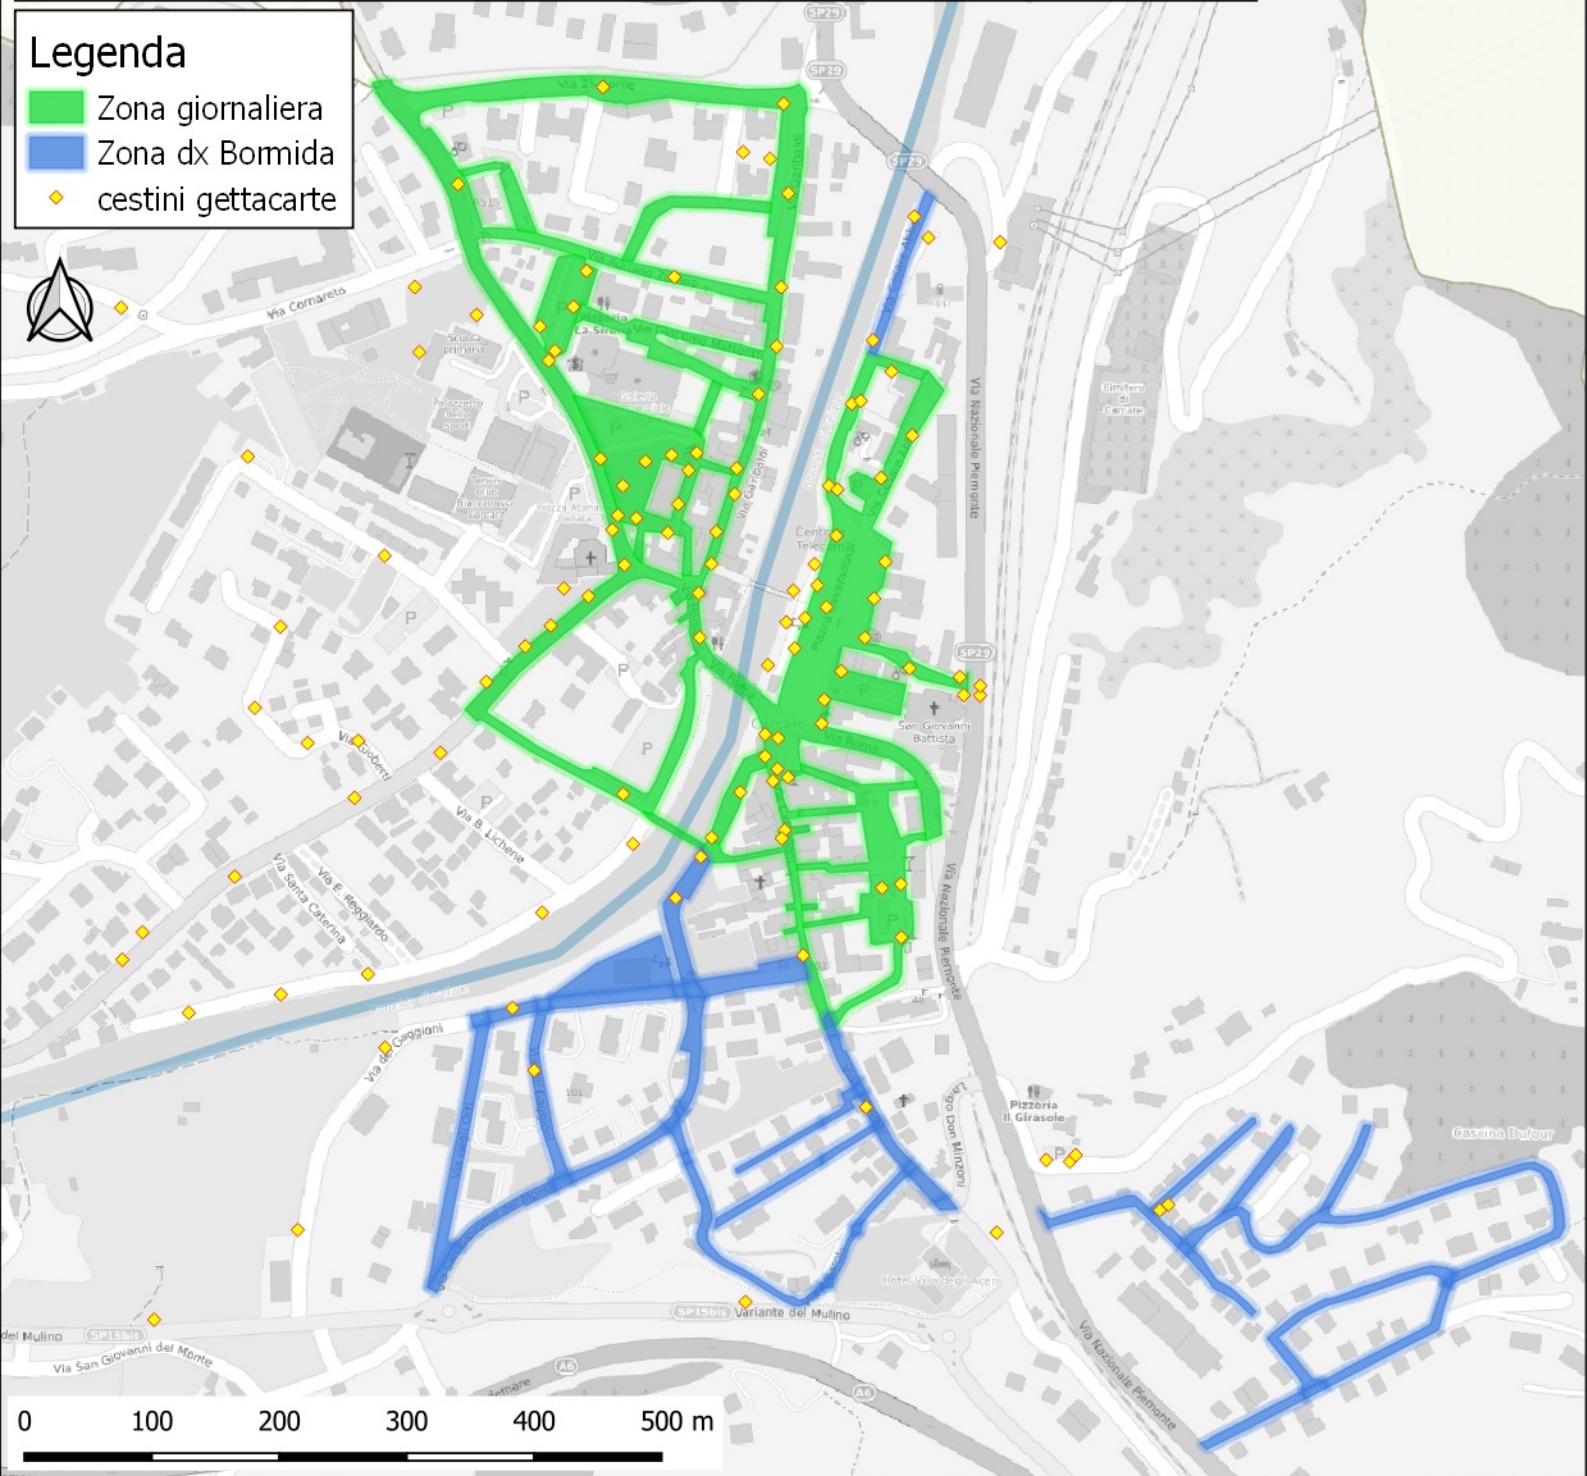

# CARCARE SPAZZAMENTO (Mar, Gio, Sab)

## Legenda

- Zona giornaliera
- Zona dx Bomida
- cestini gettacarte

## Fraz. Vispa