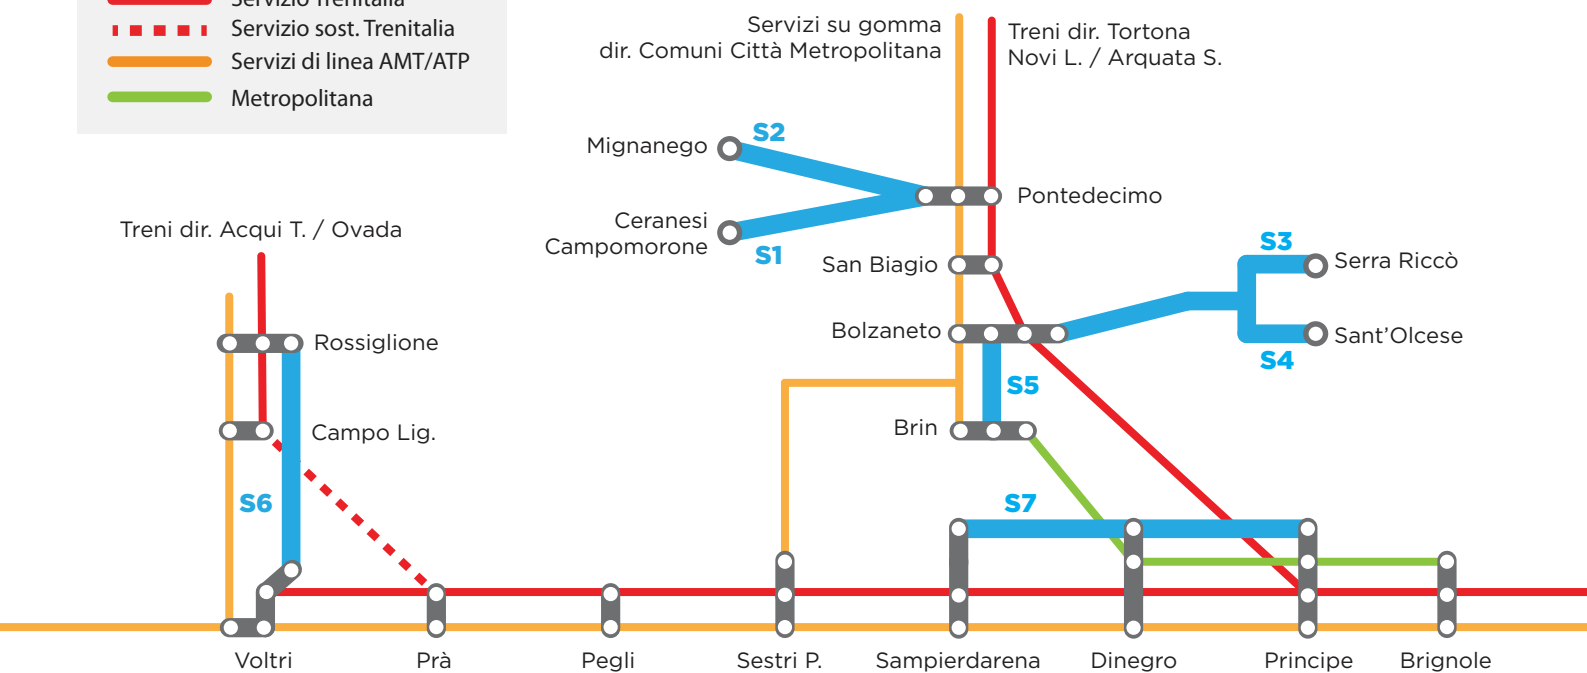

Per ulteriori informazioni

sul trasporto sul trasporto navette è possibile contattare l'Helpdesk dal Lunedì al venerdì 09.00 - 13.00: genova@ripartiamodallascuola.it
oppure gli uffici dell'USR Liguria al numero: 010 - 8331 317